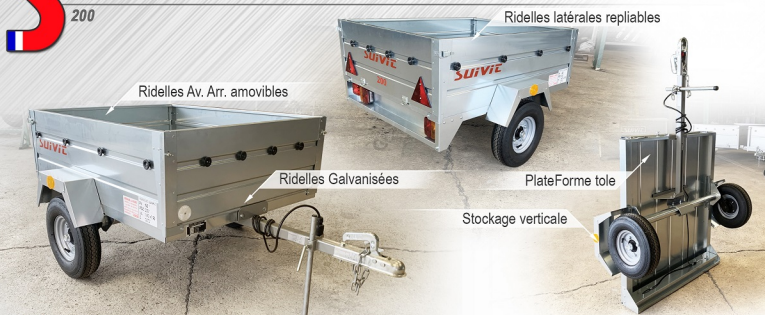

Gamme S Mini

200